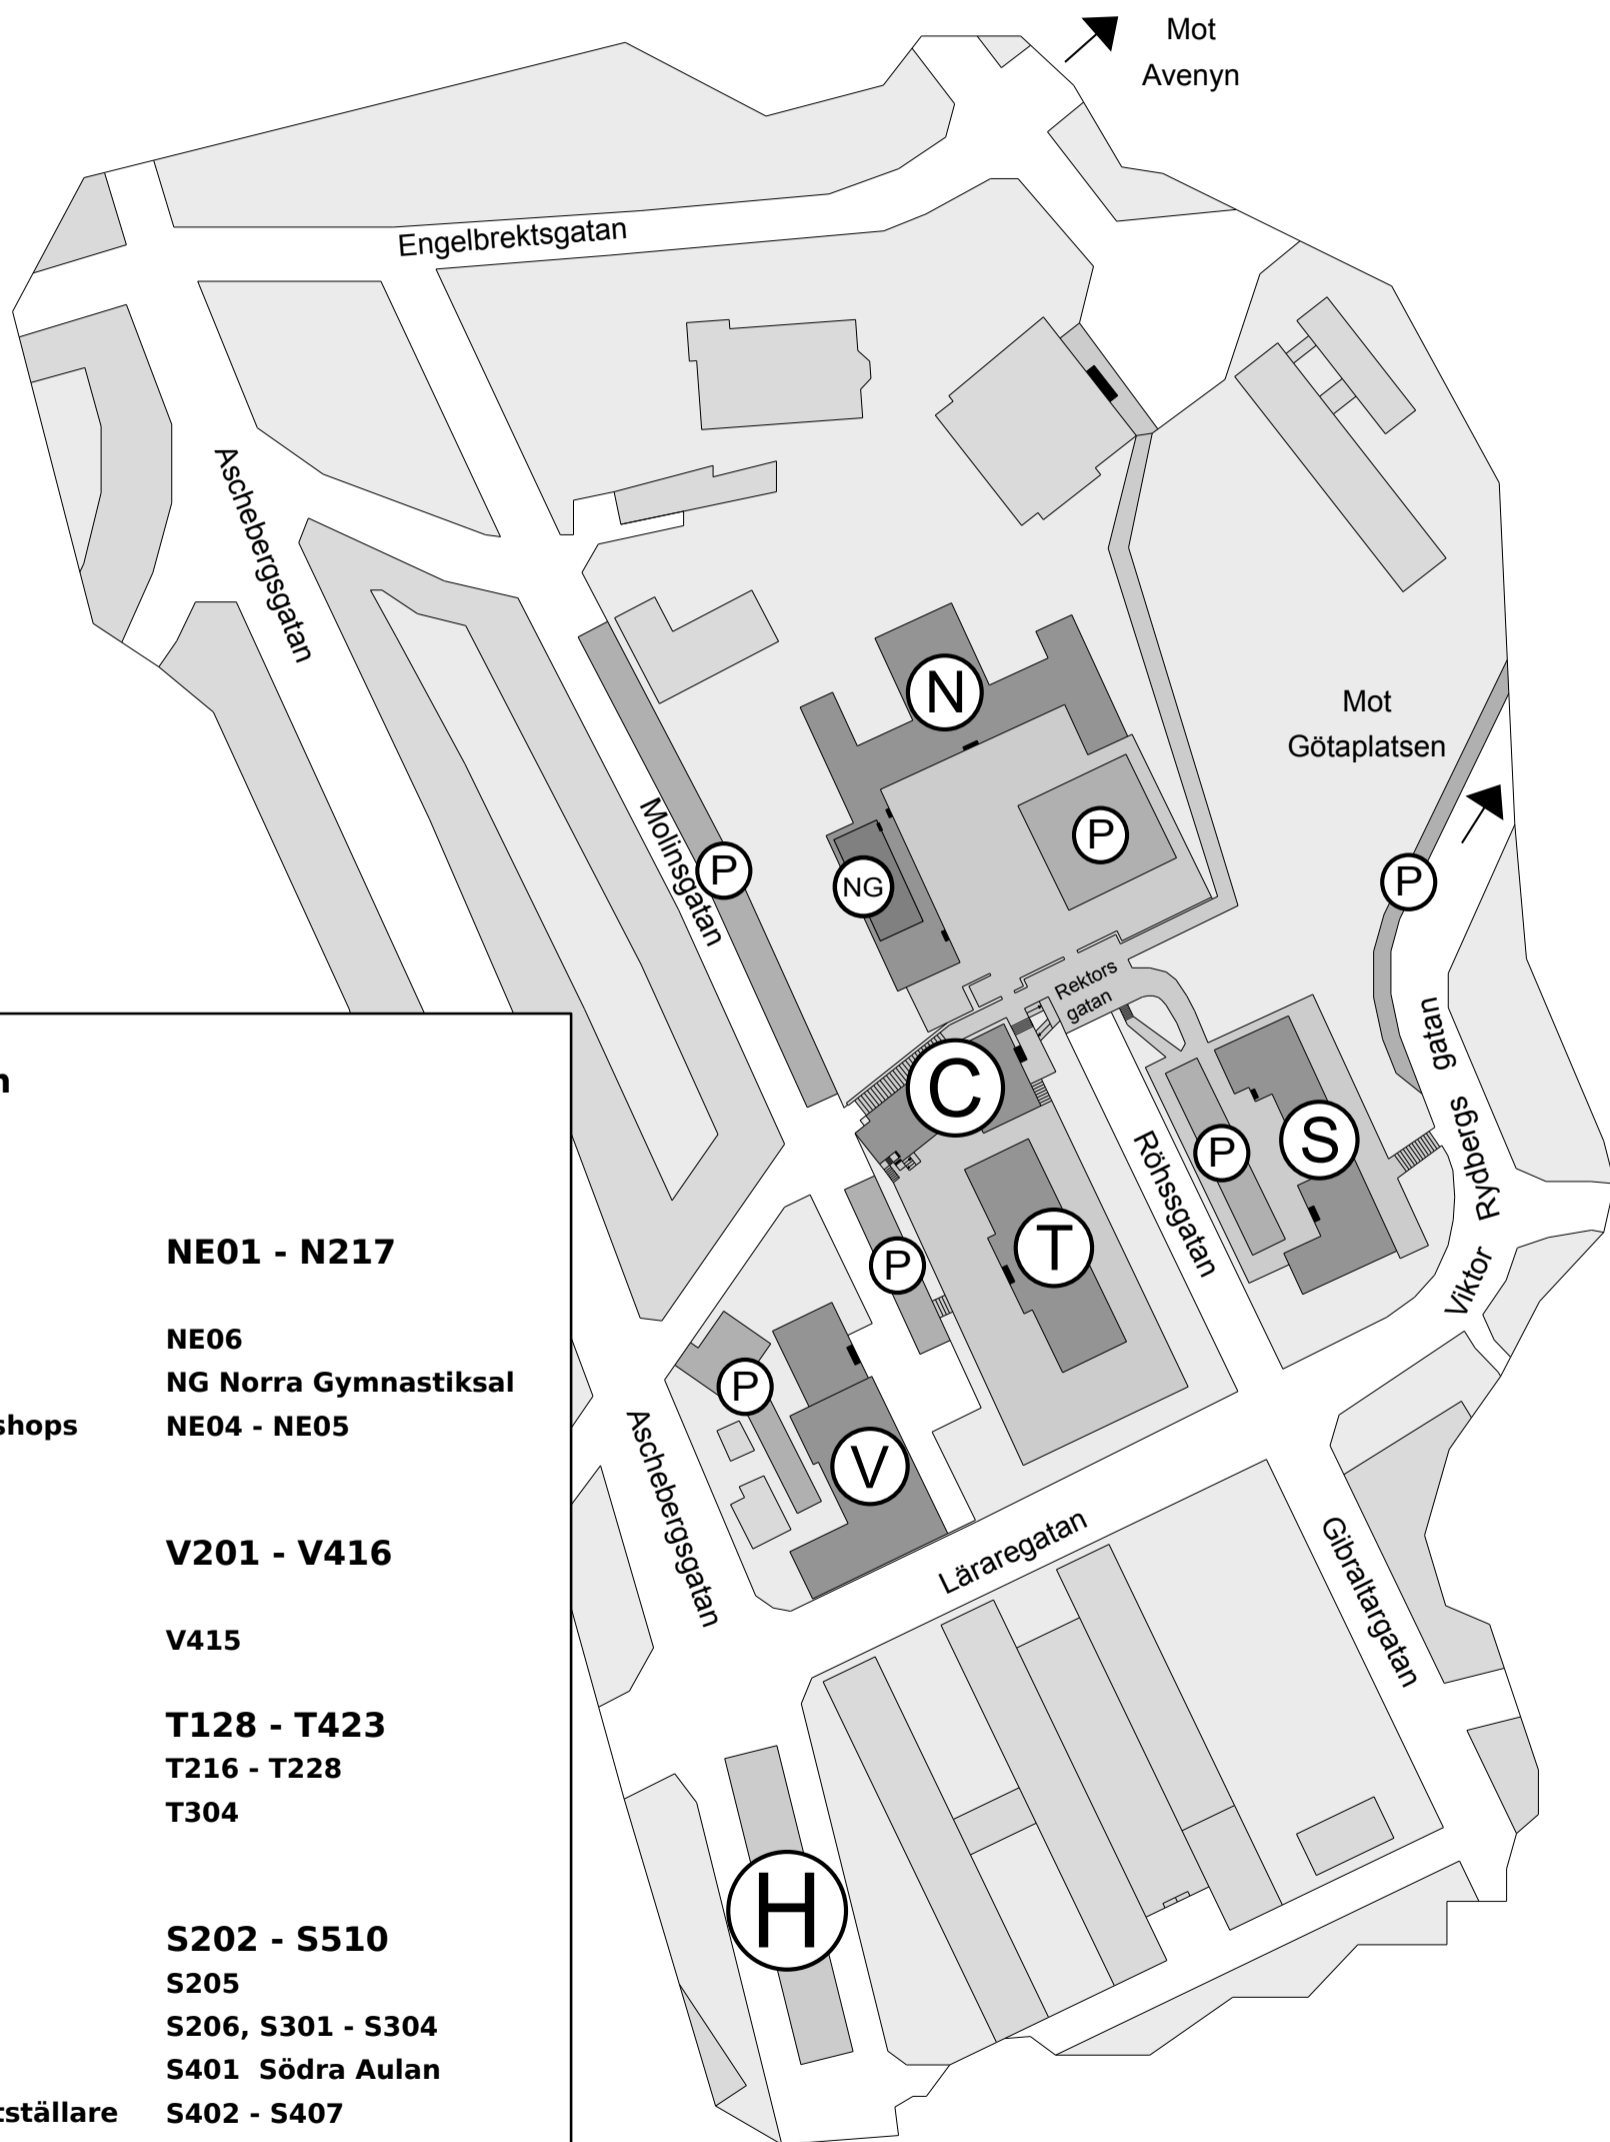

GothCon XLV

Hvitfeldtska

Rektorsgatan 2

C Café och Reception

Café
Reception

N Norra

Brädspel
Västspels Barnrum
Magic
Föreläsningar / Workshops
Rollspel

NE01 - N217

NE06
NG Norra Gymnastiksal
NE04 - NE05

V Vasa

Figurspel
Maffia

V201 - V416

V415

T ISGR/Tekniska

Brädspel
Megagames
Rollspel

T128 - T423

T216 - T228
T304

S Södra

Indierummet
Butiker
Speltillverkartorget
Speltillverkare och Utställare
Poddrummet
Rollspel

S202 - S510

S205
S206, S301 - S304
S401 Södra Aulan
S402 - S407
S507

P Parkeringsplatser